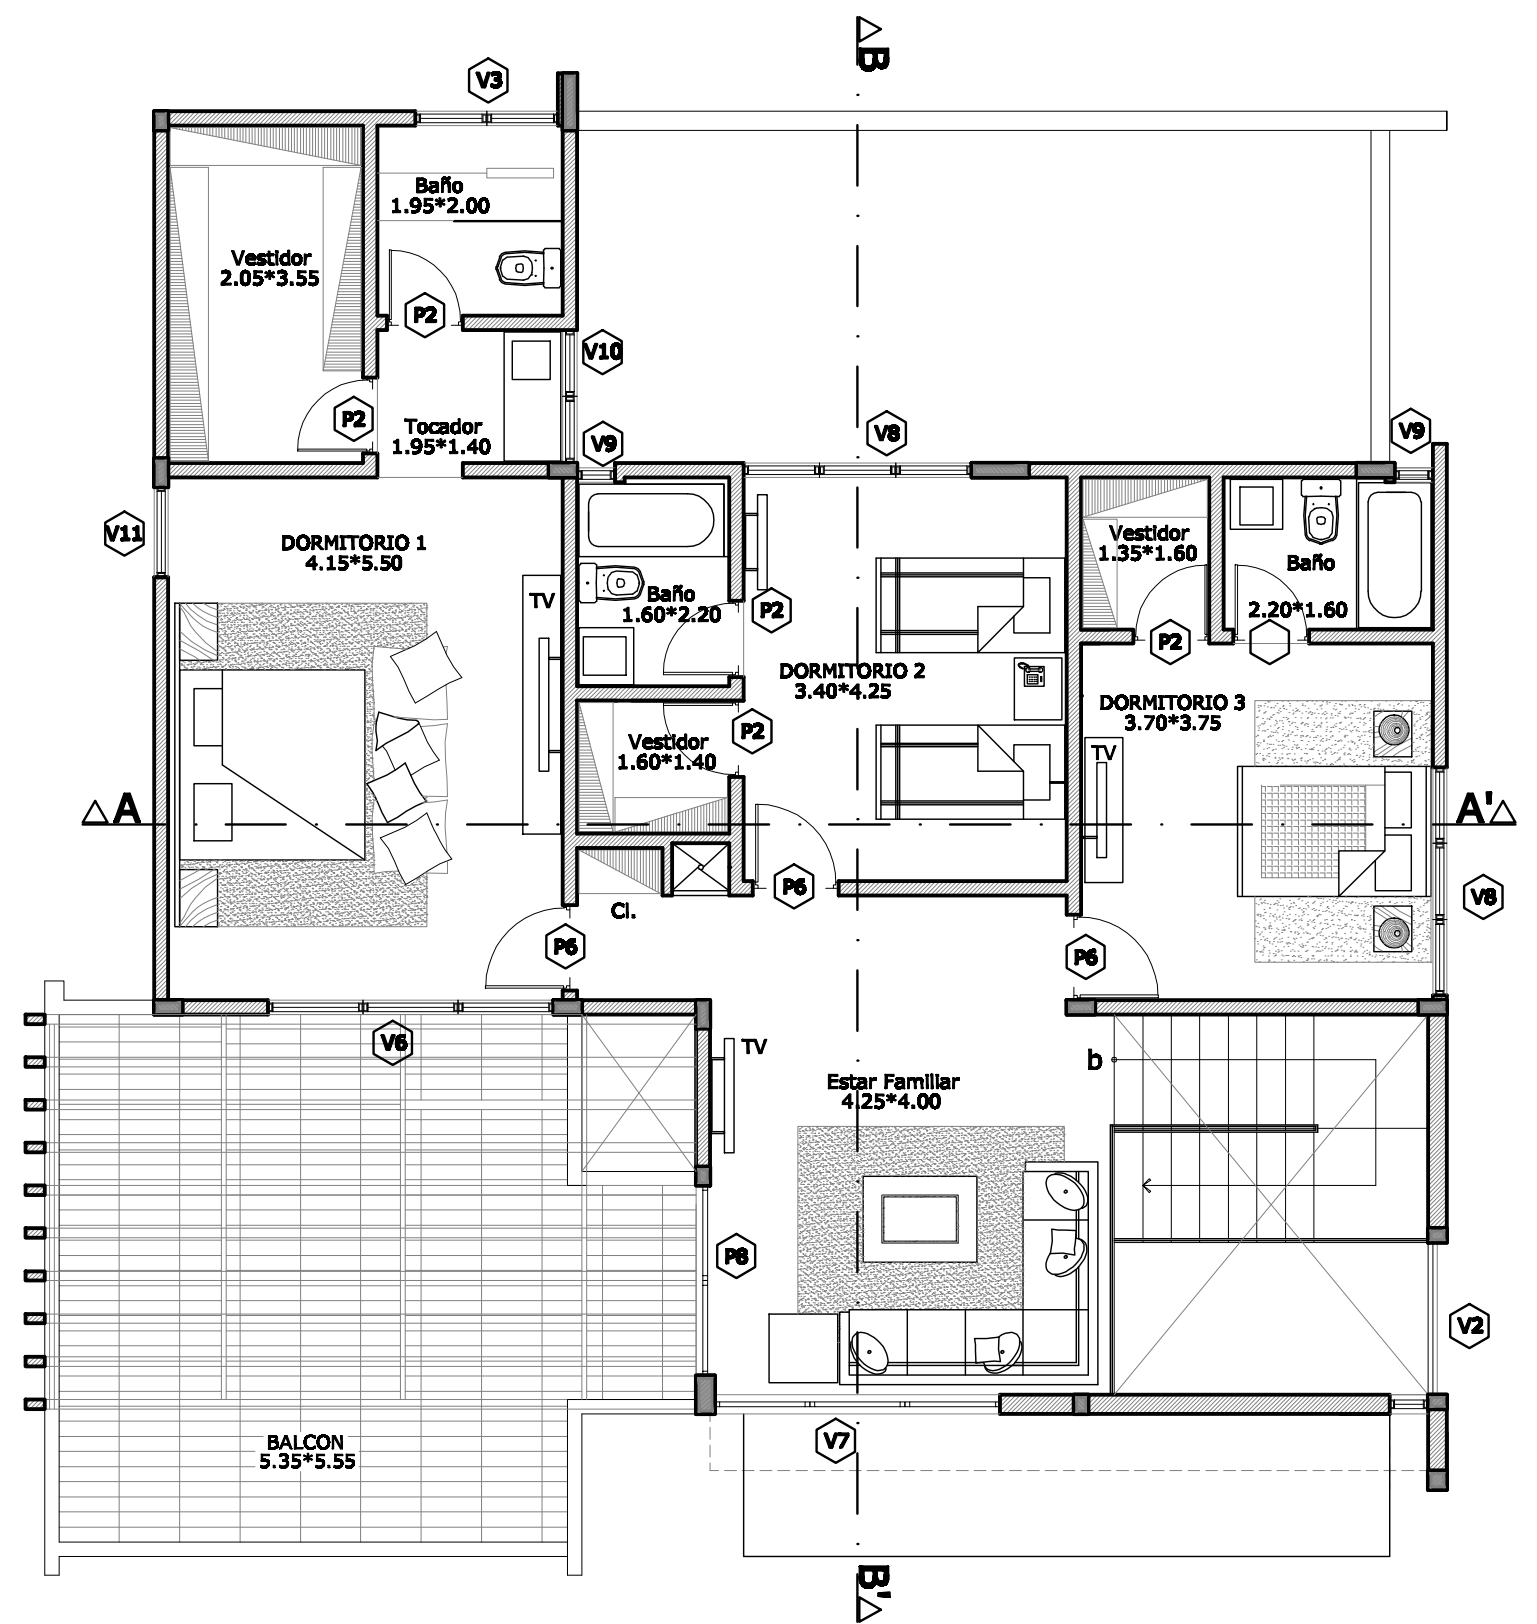

PLANTA ARQ. AMUEBLADA
"Casa Tipo 1 DD"

1er nivel Esc. 1:75
 1er. nivel: 201.9225 mt2
 TOTAL:368.125 mt2

PLANTA ARQ. AMUEBLADA
"Casa Tipo 1 DD"

2do nivel Esc. 1:75
 2do. nivel: 166.29mt2
 TOTAL:368.125 mt2

RESPONSABLE DEL PROYECTO:	ARQUITECTAS: MARIA ESTHER REYNOSO ROSA KATIA BONNELLY	15485 CODIA: 21363
CODIA:	ING. CIVIL:	CODIA:
OBSERVACIONES Y ANOTACIONES:	ING. ELEC:	CODIA:
CONTENIDO:	ING. SANITARIO:	CODIA:
	DIBUJO: BONNELLY, REYNOSO	ESCALA: HOJA #
	FECHA:	INDICADA
	DESCRIPCION:	